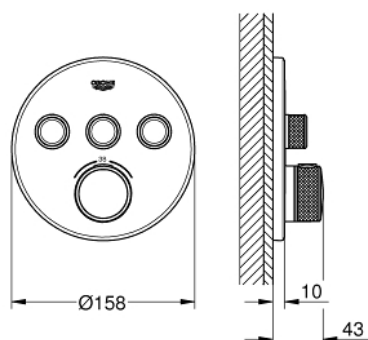

## 29 121 DL0 UNITATE DE CONTROL CU TERMOSTAT PENTRU INSTALARE ÎNCASTRATĂ CU 3 IEȘIRI

### DESCRIEREA PRODUSULUI

- set pentru instalarea finală a codului
- GROHE Rapido SmartBox (35 600) - comercializat separat
- mască metalică de perete cu **GROHE QuickFix** (element de etanșeizare mască aparentă și arbore, elemente de fixare ascunse), ajustabilă 6° retroactiv
- finisaj **GROHE StarLight**
- **GROHE SmartControl** - buton pentru comanda ON-OFF, ajustarea debitului prin rotire, de la EcoJoy la volum complet
- simboluri interschimbabile
- **GROHE TurboStat** cartuș compact cu termoelement din ceară
- GROHE SafeStop - oprire de siguranță la 38°C
- limitare opțională de temperatură la 43°C / 46°C **GROHE SafeStop Plus** inclusă
- valve unic-sens și filtre impurități încorporate
- utilizarea simultană a mai multor consumatori
- fără set de preinstalare
- performanțele debitului:
  - ieșire A = 23 l/min
  - ieșire B = 27 l/min
  - ieșire C = 23 l/min
  - ieșire A + B = 33 l/min
  - ieșire A + B + C = 36 l/min