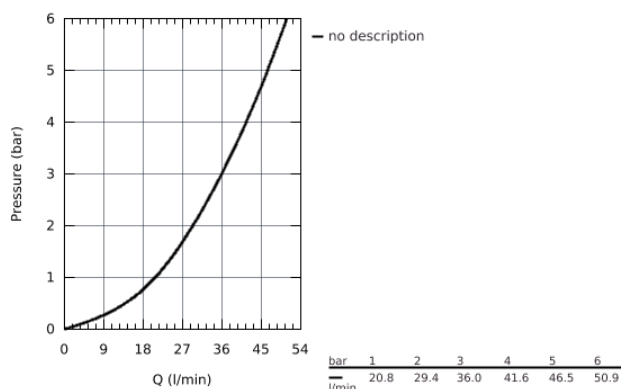

## 29 121 DL0 UNITATE DE CONTROL CU TERMOSTAT PENTRU INSTALARE ÎNCASTRATĂ CU 3 IEȘIRI

### DESCRIEREA PRODUSULUI

- set pentru instalarea finală a codului
- GROHE Rapido SmartBox (35 600) - comercializat separat
- mască metalică de perete cu **GROHE QuickFix** (element de etanșeizare mască aparentă și arbore, elemente de fixare ascunse), ajustabilă 6° retroactiv
- finisaj **GROHE StarLight**
- **GROHE SmartControl** - buton pentru comanda ON-OFF, ajustarea debitului prin rotire, de la EcoJoy la volum complet
- simboluri interschimbabile
- **GROHE TurboStat** cartuș compact cu termoelement din ceară
- GROHE SafeStop - oprire de siguranță la 38°C
- limitare opțională de temperatură la 43°C / 46°C **GROHE SafeStop Plus** inclusă
- valve unic-sens și filtre impurități încorporate
- utilizarea simultană a mai multor consumatori
- fără set de preinstalare
- performanțele debitului:
  - ieșire A = 23 l/min
  - ieșire B = 27 l/min
  - ieșire C = 23 l/min
  - ieșire A + B = 33 l/min
  - ieșire A + B + C = 36 l/min